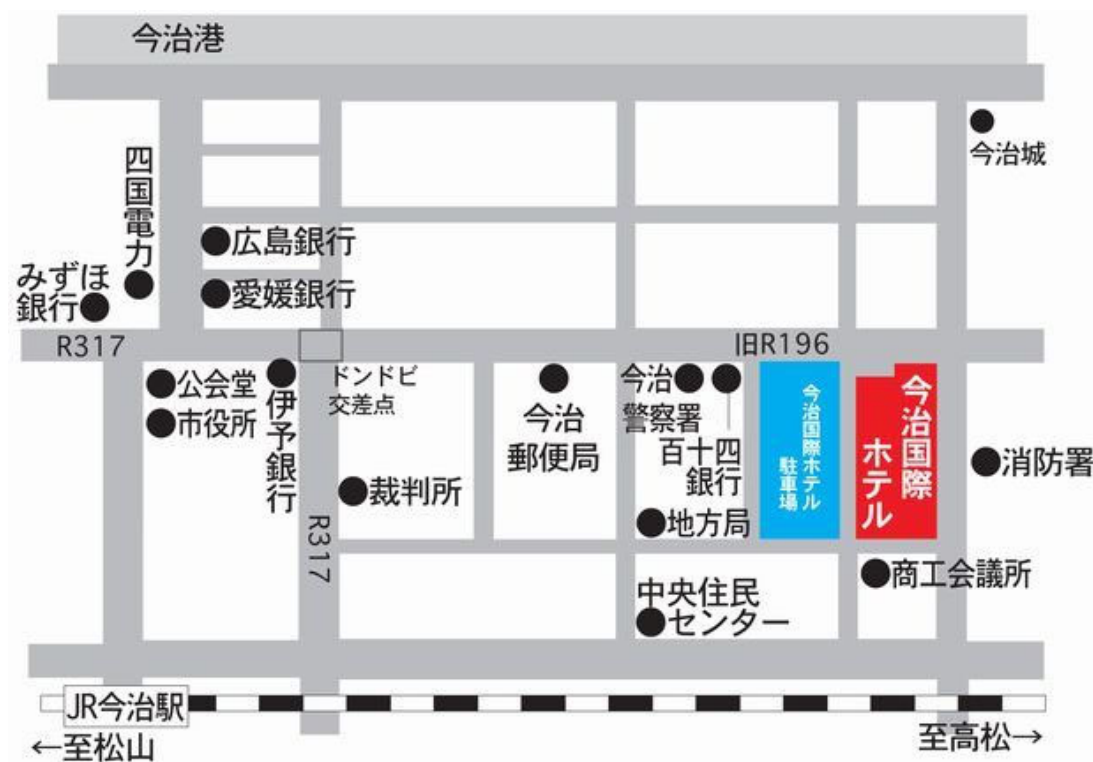

今治会場 10月15日(火)

今治国際ホテル (クリスタルホール)

愛媛県今治市旭町 2-3-4 Tel: 0898-36-1111

JR 今治駅より徒歩 10 分

※ ご来場の際はできる限り公共交通機関のご利用をお願い致します。