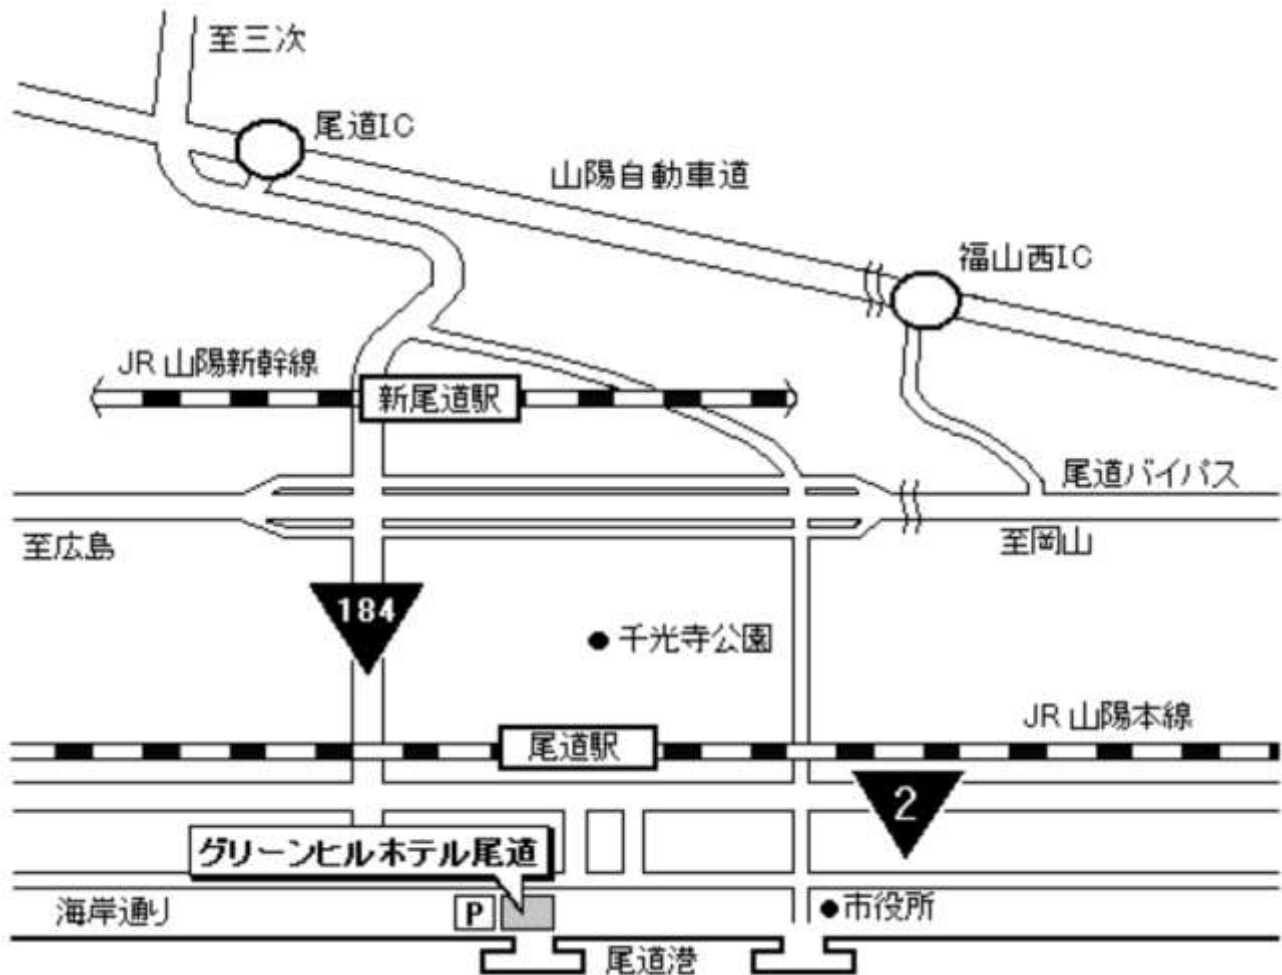

尾道会場 11月8日(水)

グリーンヒルホテル尾道 (3F ボン・シェール)

広島県尾道市東御所町 9-1 Tel: 0848-24-0100

JR 尾道駅より徒歩 2 分

※ ご来場の際はできる限り公共交通機関のご利用をお願い致します。